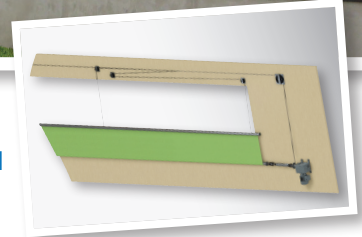

TOILE ROLL-DOWN

VENTILATION NATURELLE

UN SYSTÈME DE TRÈS HAUTE QUALITÉ !

ROLL-DOWN SIMPLE :

- Système silencieux, sans surplus de toile lorsque l'ouverture est entamée.
- Ouverture jusqu'à 10 pieds (3 mètres).
- Permet une grande luminosité.
- Offert en 2 types de toiles
 - polyéthylène tressé haute densité 16 oz. (454 g).
 - polyester tissé laminé de PVC 16 oz. (454 g).
- Vendue avec câbles en W ou avec poteaux d'aluminium ou encore un système de courroies.
- Système d'automatisation très performant avec l'interrupteur intégré et potentiomètre pour plus de précision.
- L'ouverture se fait à partir du haut ce qui est idéal pour une bonne ventilation.

TOILE ROLL-DOWN SIMPLE ▶

UNE TRÈS GRANDE OUVERTURE TOUJOURS PROPRE !

ROLL-DOWN DOUBLE :

- Système silencieux, sans surplus de toile lorsque l'ouverture est entamée.
- Ouverture jusqu'à 12 pieds (3,66 mètres).
- Permet une grande luminosité.
- Offert en 2 types de toiles
 - polyéthylène tressé haute densité 16 oz. (454 g).
 - polyester tissé laminé de PVC 16 oz. (454 g).
- Vendue avec câbles en W ou avec poteaux d'aluminium ou encore un système de courroies.
- Système d'automatisation très performant avec l'interrupteur intégré et potentiomètre pour plus de précision.
- L'ouverture se fait à partir du haut ce qui est idéal pour une bonne ventilation.