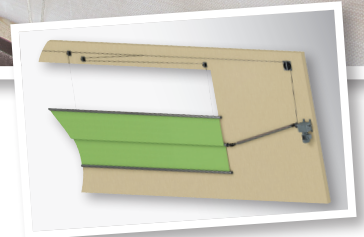

TOILE ROLL-DOWN

VENTILATION NATURELLE

UN SYSTÈME DE TRÈS HAUTE QUALITÉ !

ROLL-DOWN SIMPLE :

- Système silencieux, sans surplus de toile lorsque l'ouverture est entamée.
- Ouverture jusqu'à 10 pieds (3 mètres).
- Permet une grande luminosité.
- Offert en 2 types de toiles
 - polyéthylène tressé haute densité 16 oz. (454 g).
 - polyester tissé laminé de PVC 16 oz. (454 g).
- Vendue avec câbles en W ou avec poteaux d'aluminium ou encore un système de courroies.
- Système d'automatisation très performant avec l'interrupteur intégré et potentiomètre pour plus de précision.
- L'ouverture se fait à partir du haut ce qui est idéal pour une bonne ventilation.

TOILE ROLL-DOWN SIMPLE ▶

UNE TRÈS GRANDE OUVERTURE TOUJOURS PROPRE !

ROLL-DOWN DOUBLE :

- Système silencieux, sans surplus de toile lorsque l'ouverture est entamée.
- Ouverture jusqu'à 12 pieds (3,66 mètres).
- Permet une grande luminosité.
- Offert en 2 types de toiles
 - polyéthylène tressé haute densité 16 oz. (454 g).
 - polyester tissé laminé de PVC 16 oz. (454 g).
- Vendue avec câbles en W ou avec poteaux d'aluminium ou encore un système de courroies.
- Système d'automatisation très performant avec l'interrupteur intégré et potentiomètre pour plus de précision.
- L'ouverture se fait à partir du haut ce qui est idéal pour une bonne ventilation.